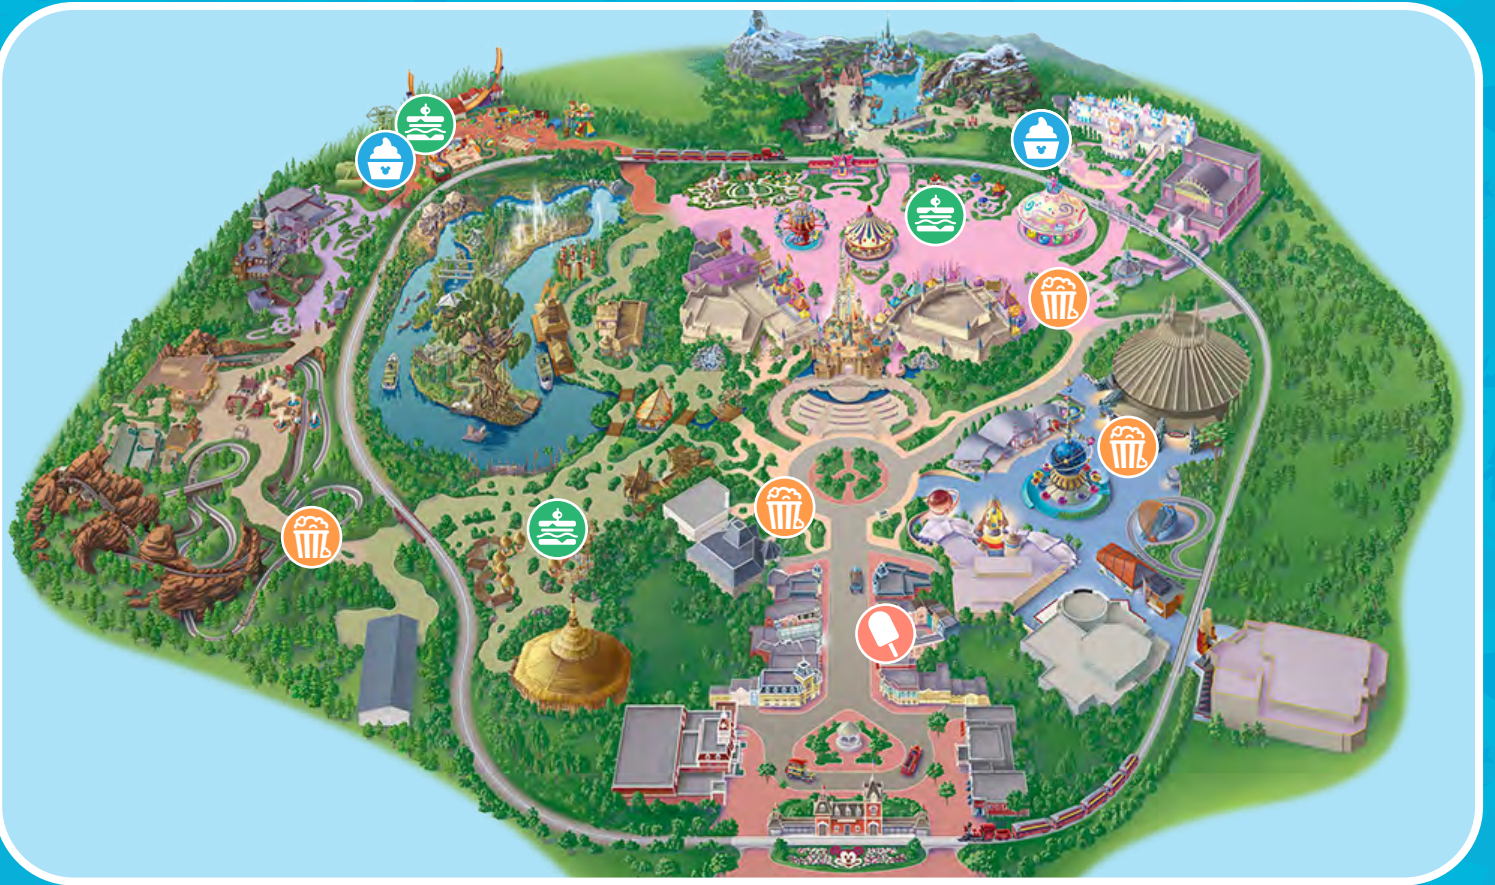

REDEMPTION LOCATIONS

Popcorn

- Popcorn, Frozen Lollipops Cart at Main Street, U.S.A. (Inside-Out theme)
- Popcorn, Frozen Lollipops Cart at Tomorrowland
- Popcorn, Frozen Lollipops Cart at Fantasyland
- Grizzly Gulch Popcorn Cart

Lotso Waffle Sandwich & Slinky Pizza

Jessie's Snack Roundup

Up! Egg Puff

Karibuni Grill

Mei's Turning Red Corn Dog

Stadium Vending Cart at Fantasyland

Softserve & Ice Cream Bar

- Soft Serve available at Midtown Delights
- Ice cream bars are available at most of the Outdoor Vending Carts in the Park

#2026年7月19日至8月31日期間供應

滋味小食

- 轉轉彈弓狗薄餅 \$75
- 美美炸熱狗 \$75
- 勞蘇窩夫三文治 \$70
- 沖天救兵雞蛋仔 \$75

冰凍甜點

- 三眼仔雪糕條 \$50
- 大眼仔雪糕條 \$50
- 薄荷朱古力味軟雪糕 \$65

甜品

- 法式奶油麵包雪糕三文治 \$88
- 反斗奇兵新地沙冰紀念杯 \$120

兌換地點

- 軟雪糕於小鎮雪糕店提供
- 雪糕條於大部份戶外小食車提供

反斗奇兵新地沙冰紀念杯

翠絲小食車

法式奶油麵包雪糕三文治

小小世界雪糕屋

備註:

- 圖片及菜單只供參考。
- 合資格會員必須於樂園指定戶外小食亭出示(i) 打印版或個人行動裝置上的電子版兌換券，以供掃描兌換券上的二維碼，並同時出示(ii)有效會員卡以及香港國際主題樂園公司所要求的個人身份證明，以兌換指定Pixar主題美食餐飲。
- 兌換券僅限於兌換券上列印的指定有效期，於香港迪士尼樂園內的指定戶外小食亭的運作時段內使用。
- 於「奇妙處處通」會員服務站或火箭餐廳的紀念品兌換，將視乎供應情況及各兌換地點的營運時間而定，如有變動恕不另行通知。